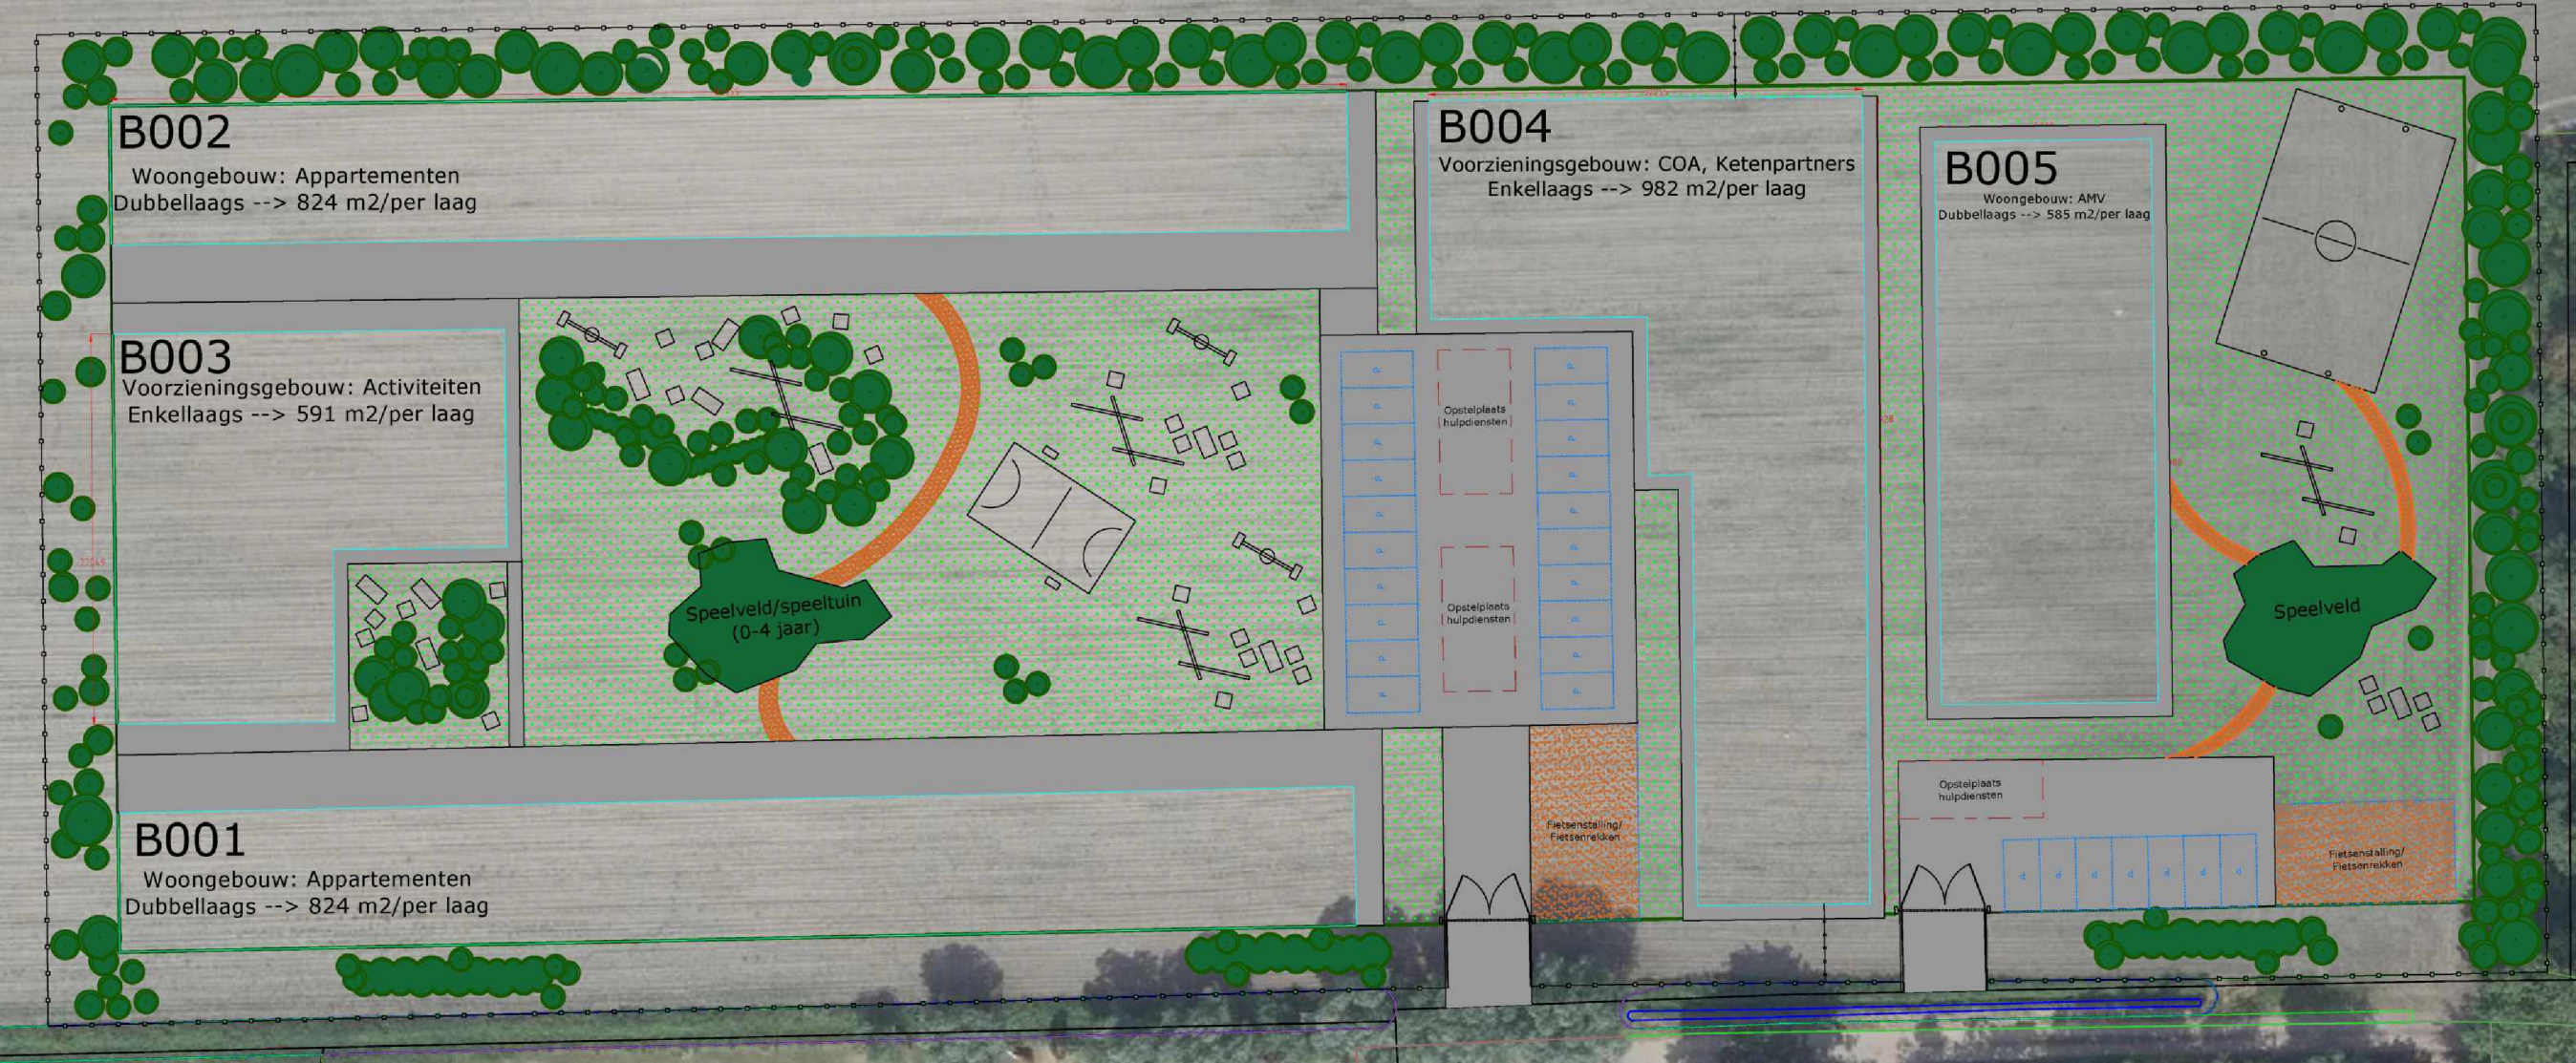

Kadastraal bekend:
Gemeente: Wouw
Sectie: P
Nummer: 1144

Heerle - AGRARISCHE GROND TERREIN

Let op: maatvoering i.h.w. te controleren

Discipline	Terrein	Code	Datum	Omschrijving	Geplaatst
Status	Voorlopig ontwerp				
Formaat	A0	Schaal	1:500		
Getekend	NR	Datum	30-10-23		
Project	Potentiele opvanglocatie	Omschrijving	Plattegrond		
Adres	Bierpablaan	Situatie			
Object	T001	Rouwbaag	Terrein		
		Tekeningnummer			
			HrleBrbn_T001_T_90_TE_SIT		
			Beleidsplan H1846n, T001, T_90, TE_SIT.dwg